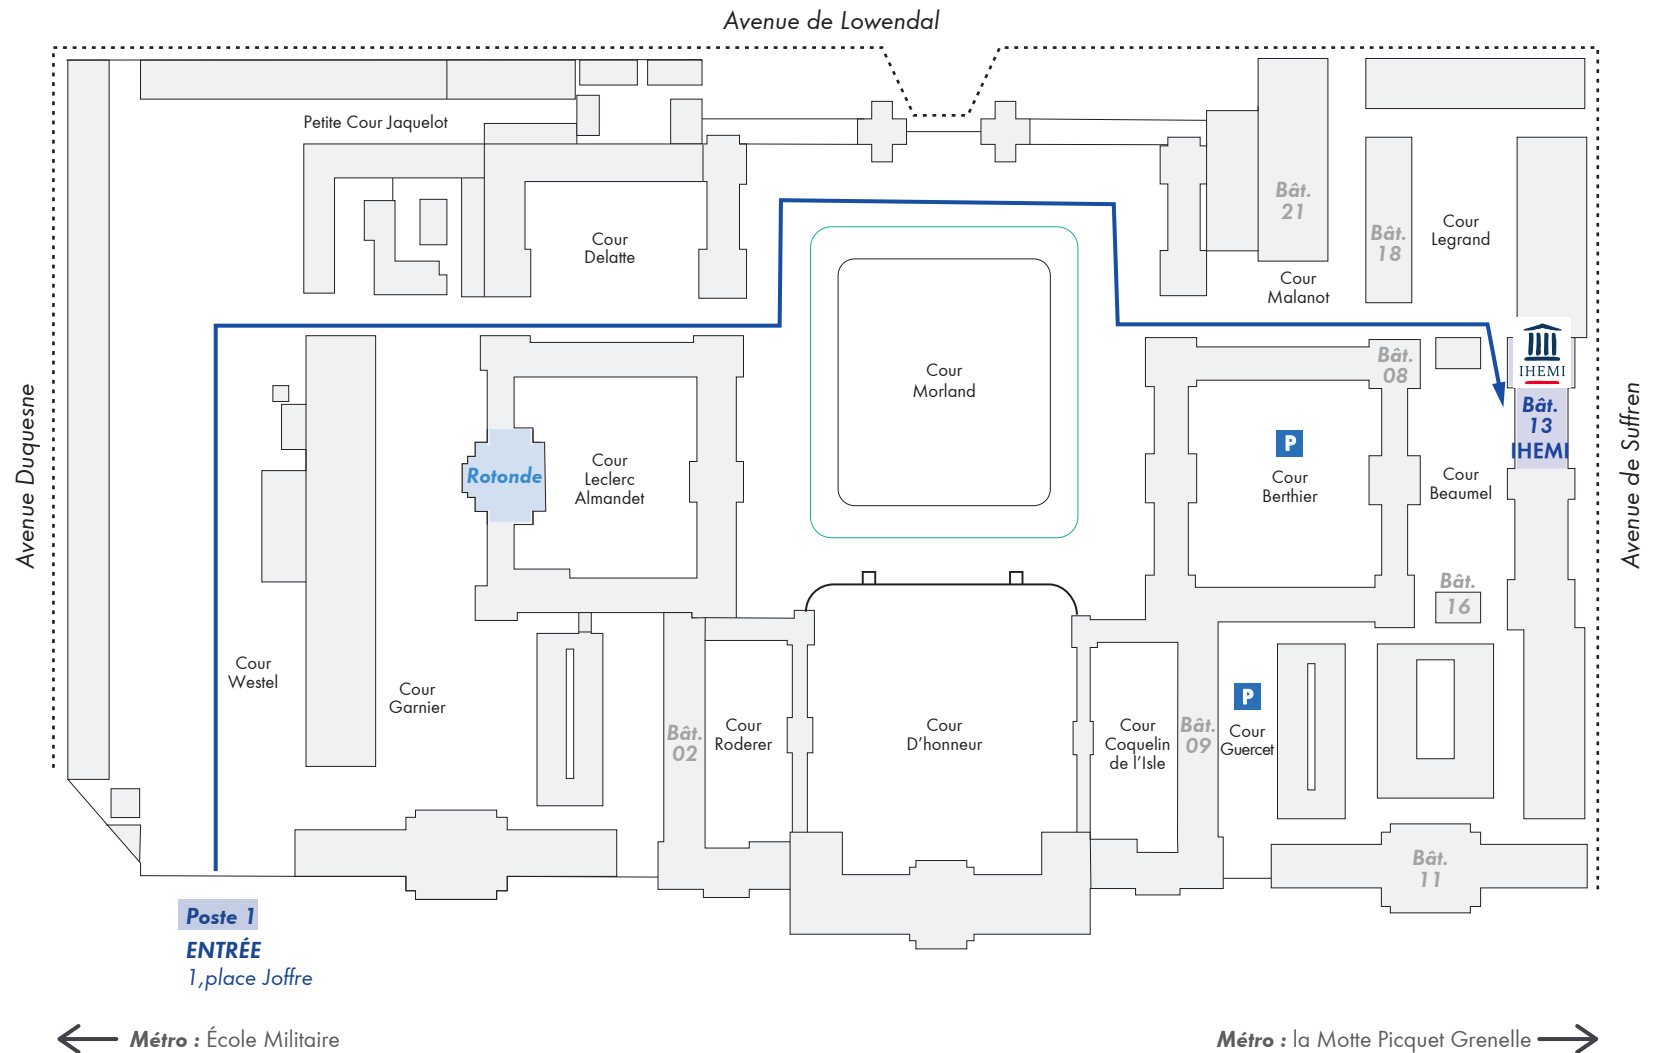

Plan de l'École militaire - Accès à l'IHEMI - **Bâtiment 13**

⚠ Une pièce d'identité est nécessaire pour accéder à l'École militaire

Accès École militaire
1, place Joffre, 75007 PARIS

Accès IHEMI
Cour Beaumel - Bâtiment 13
Tel. : +33(0)1 76 64 89 00

Bus : 28 - 82 - 80 - 92

Métro : École Militaire (Ligne 8)
La Motte Picquet Grenelle (Lignes 6 - 8 - 10)

Amphithéâtres :

Bât.02 : Amphithéâtre LOUIS

Bât.09 : Amphithéâtre DES VALLIÈRES

Bât.21 : Amphithéâtre FOCH

Bât.18 : Amphithéâtre SABATIER

Bât.08 : Amphithéâtre de BOURCET

Bât.16 : Amphithéâtre MOORE

Bât.11 : Amphithéâtre SUFFREN

Bât.11 : Amphithéâtre LACOSTE

Bât.11 : Amphithéâtre (salle) AUBRY